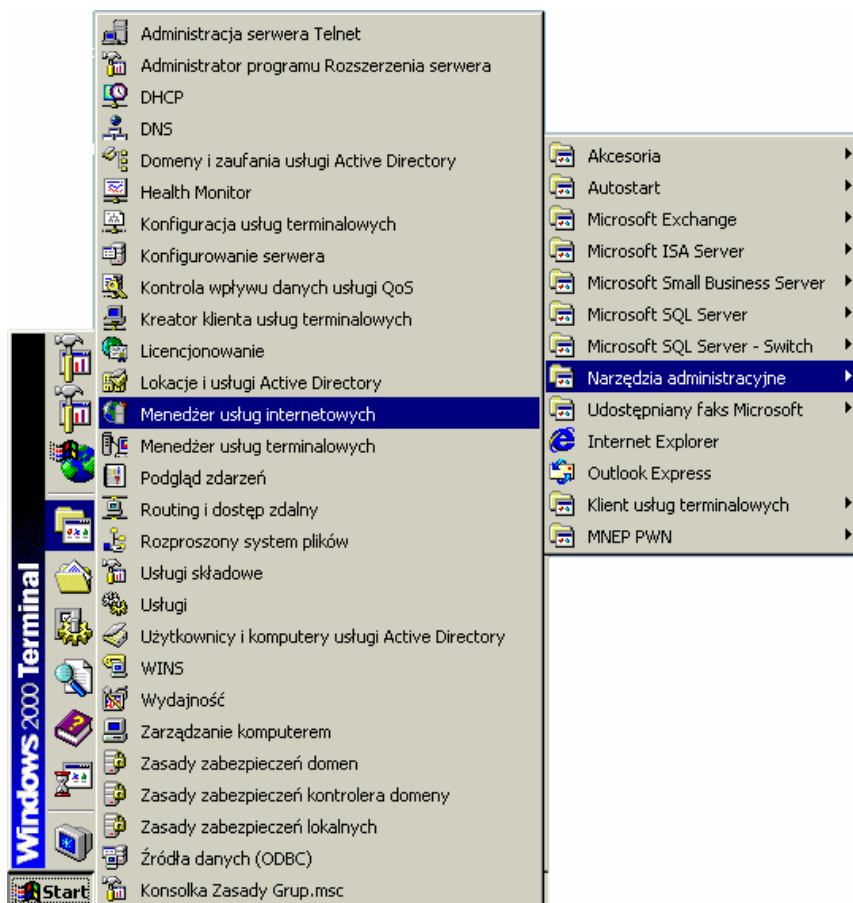

„Pracownia internetowa w kazdej szkole”
(edycja 2003)

**Aktywacja usługi WWW na wszystkich interfejsach sieciowych serwera
pracowni edycja MENiS 2003**

Uruchom **Menedzera** usług internetowych (Start -> Programy -> Narzedzia administracyjne -> **Menedzer
uslug internetowych**)

Lub Otwórz z paska zadan **Konsole administratora programu SmallBusiness Server**

- Rozwin **Internetowe usługi informacyjne**
- Rozwin ***sbs2k**
- Wskaz prawym przyciskiem **Domyslna Witryna sieci Web**
- Wybierz z menu kontekstowego **Wlasciwosci**
 - W ramce **Identyfikacja witryny sieci Web** rozwin liste **Adres IP**
 - Wybierz z listy **Adres IP (Wszystkie nieprzypisane)**
 - Wybierz przycisk **OK**