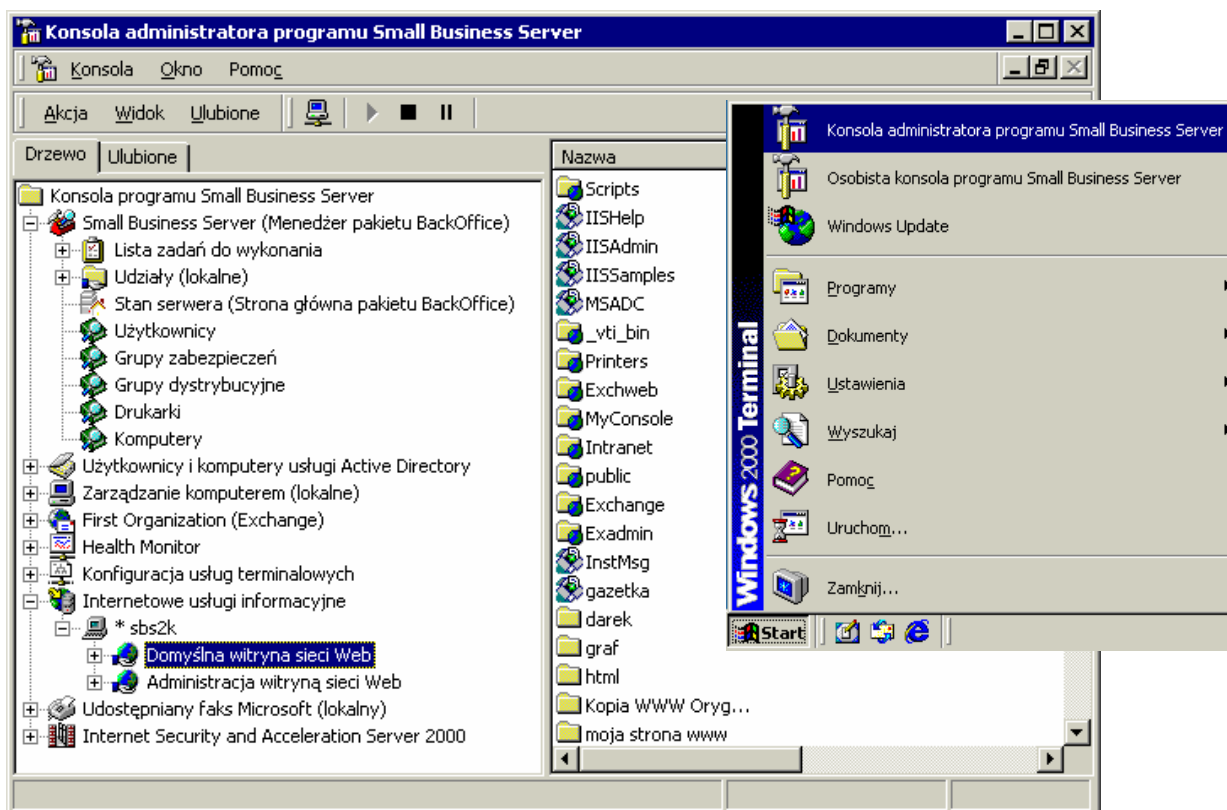

„Pracownia internetowa w kazdej szkole”
(edycja 2003)

**Aktywacja usługi WWW na wszystkich interfejsach sieciowych serwera
pracowni edycja MENiS 2003**

Uruchom **Menedzera** usług internetowych (Start -> Programy -> Narzedzia administracyjne -> **Menedzer
uslug internetowych**)

Lub Otwórz z paska zadan **Konsole administratora programu SmallBusiness Server**

- Rozwin **Internetowe usługi informacyjne**
- Rozwin ***sbs2k**
- Wskaz prawym przyciskiem **Domyslna Witryna sieci Web**
- Wybierz z menu kontekstowego **Wlasciwosci**
 - W ramce **Identyfikacja witryny sieci Web** rozwin liste **Adres IP**
 - Wybierz z listy **Adres IP (Wszystkie nieprzypisane)**
 - Wybierz przycisk **OK**