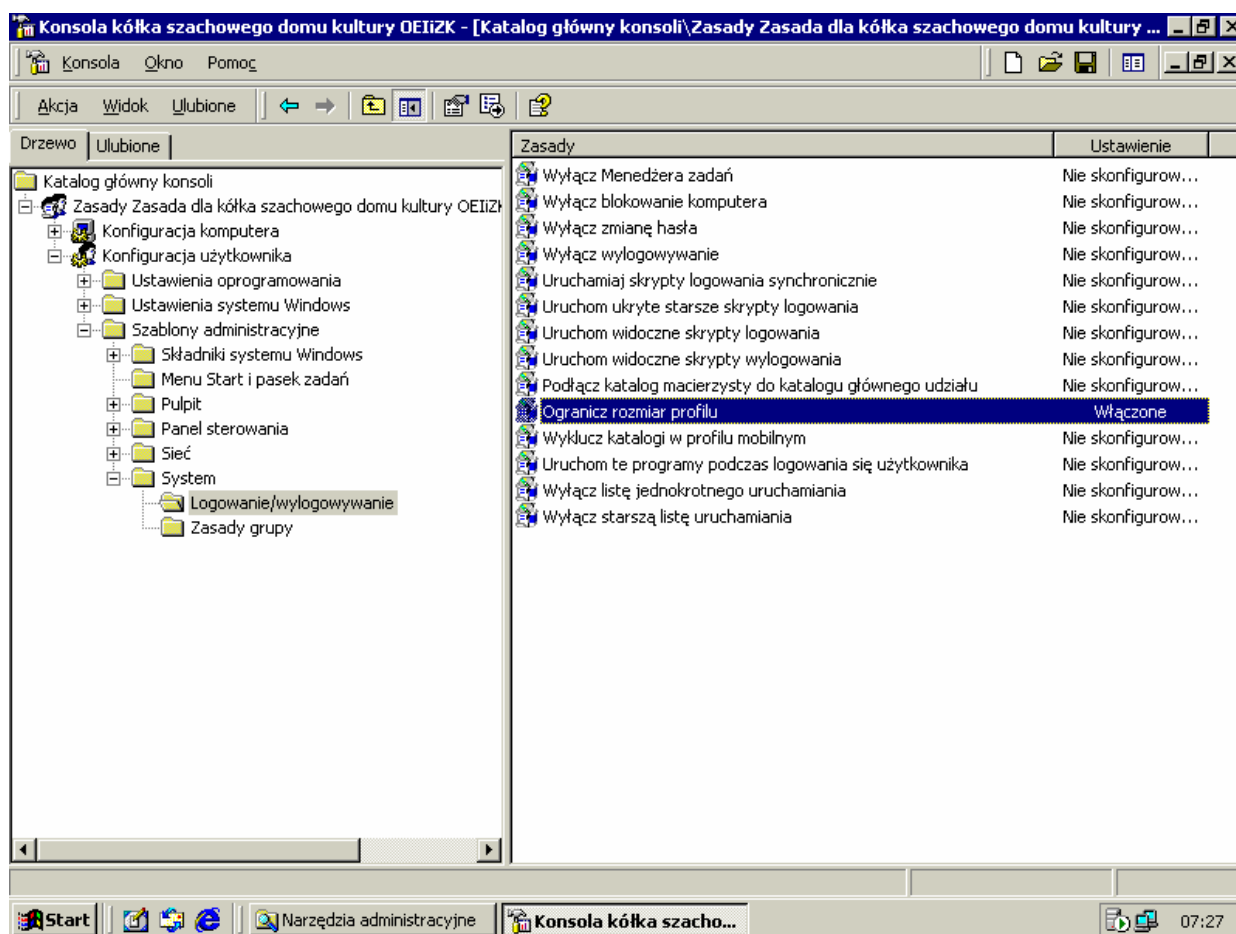

## „Pracownia internetowa w kazdej szkole” (edycja 2003)

### Okreslanie wielkosci profilu mobilnego uzytkownika (edycja MENiS 2003)

Uruchom konsole zarzadzania zasadami grup twoich uzytkownikow

Rozwin:

- Konfiguracja użytkownika
  - Szablony administracyjne
    - System
      - Logowanie / Wylogowywanie
      - Otwórz Ogranicz rozmiar profilu
        - Określ maksymalną wielkość profilu **nie większą niż wielkość przydziału dla użytkownika na dysku stacji roboczej**